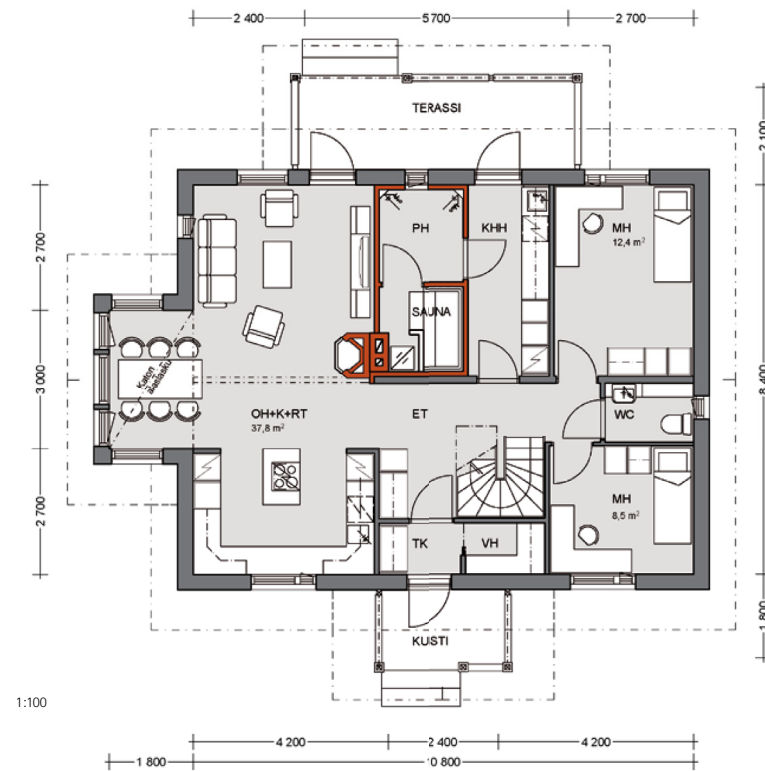

# Trend159a

6 h + k | huoneistoala 159 m<sup>2</sup> | kerrosala 175 m<sup>2</sup>

2 krs.

1,5 krs  
tasamaan tontille

1 krs.