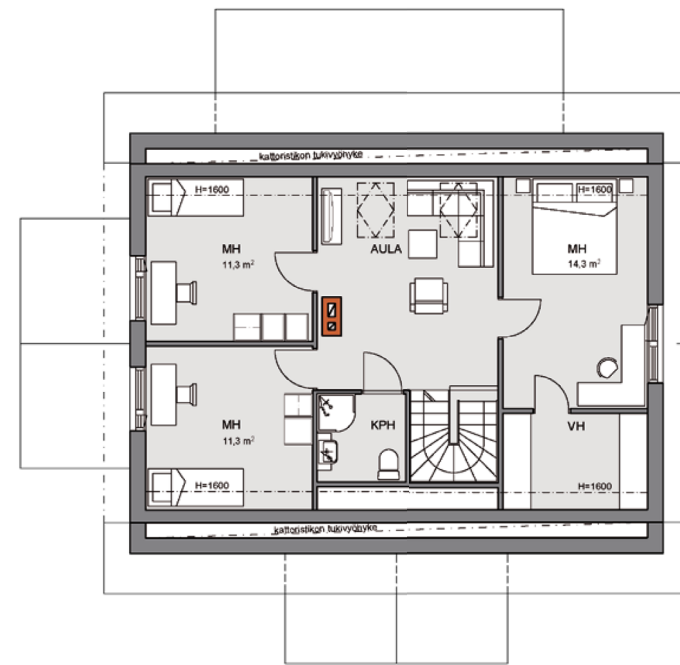

# Trend159a

6 h + k | huoneistoala 159 m<sup>2</sup> | kerrosala 175 m<sup>2</sup>

2 krs.

1,5 krs  
tasamaan tontille

1 krs.