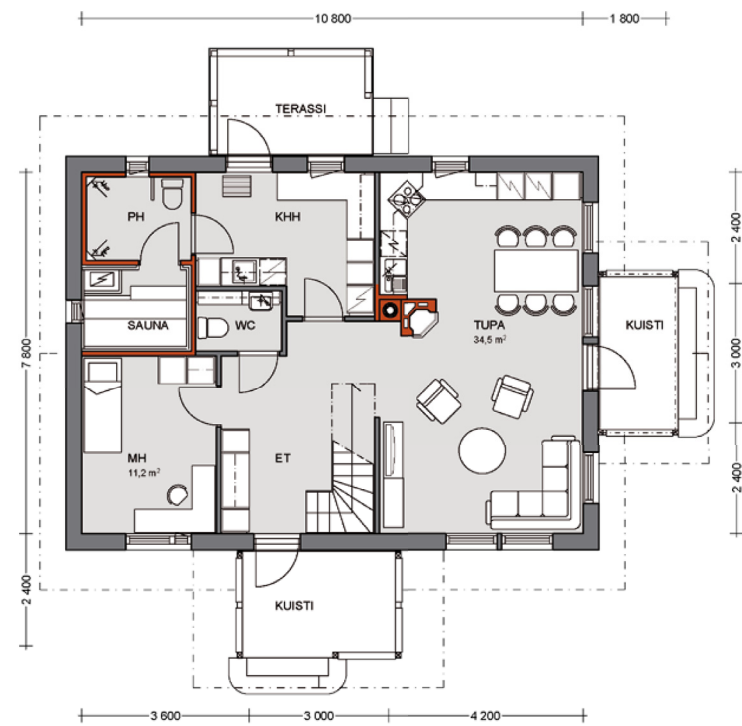

Trend121b

4 h + k | huoneistoala 121 m² | kerrosala 139 m²

2 krs.

1,5 krs
tasamaan tontille

1 krs.

1:100