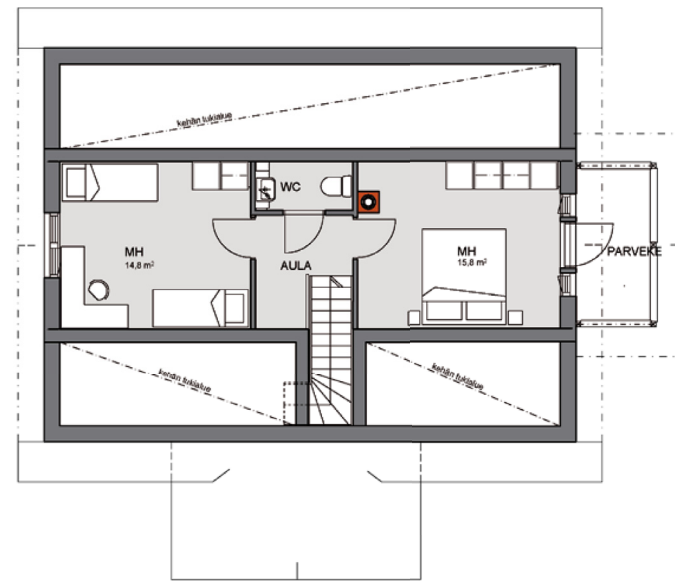

Trend121b

4 h + k | huoneistoala 121 m² | kerrosala 139 m²

2 krs.

1,5 krs
tasamaan tontille

1 krs.

1:100