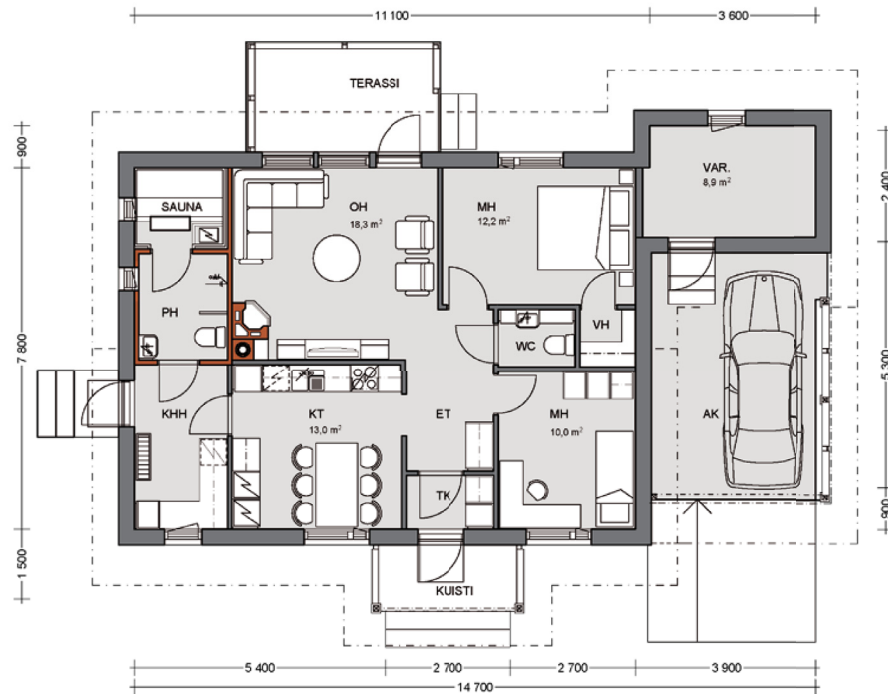

Classic84

3 h + k | huoneistoala 84 m² | kerrosala 105 m²

1 krs

tasamaan tontille

1:100