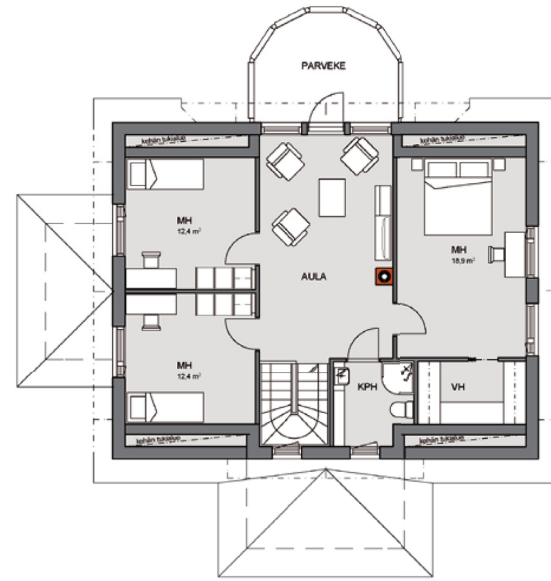

Classic178a

5 h + k | huoneistoala 178 m² | kerrosala 204 m²

2 krs.

1,5 krs

tasamaan tontille

1 krs.