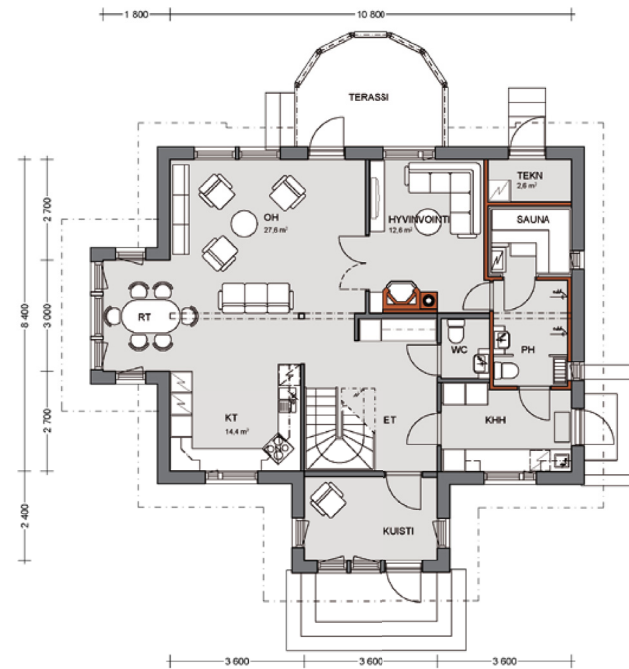

Classic178a

5 h + k | huoneistoala 178 m² | kerrosala 204 m²

2 krs.

1,5 krs

tasamaan tontille

1 krs.